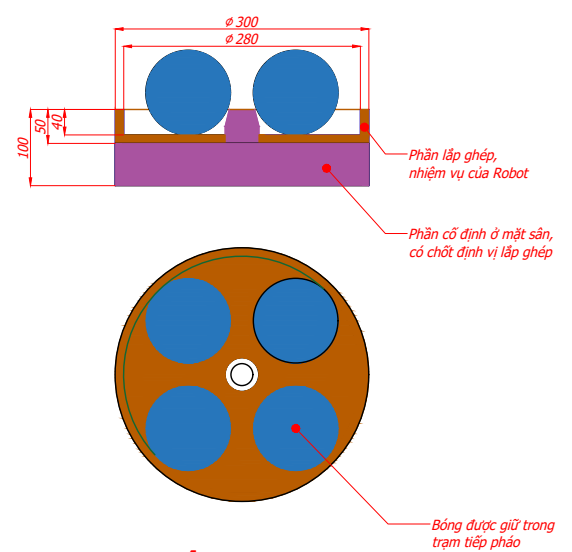

Trạm tiếp pháo 03
 Khu vực bắn tầm cao
 Trạm tiếp pháo 02
 Khu vực bắn tầm trung
 Trạm tiếp pháo 01
 Khu vực bắn tầm thấp
 Khu xuất phát Robot Xanh 01
 Khu xuất phát Robot Xanh 02

LƯỚI HẸM BÓNG
 ỚNG CHỨA BÓNG

A : Cấu trúc Trạm tiếp pháo

Chú thích:

- Khu vực hoạt động của Robot
- Khu vực riêng của Robot đội xanh (Xuất phát, vị trí bắn)
- Khu vực riêng của Robot đội đỏ (Xuất phát, vị trí bắn)
- Khu vực tượng trưng, cấm xâm phạm

Người thiết kế:		<h2>MÔ HÌNH SÂN THI ĐẤU</h2>			
Ngày vẽ:					
Duyệt:			Vật liệu	Số lượng	Ký hiệu
Ngày duyệt:					