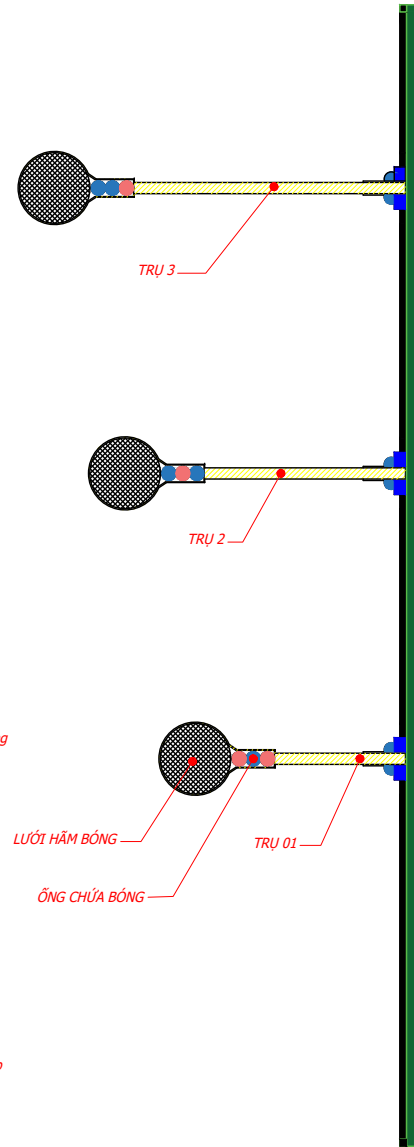

Trạm tiếp pháo 03
 Khu vực bắn tầm cao
 Trạm tiếp pháo 02
 Khu vực bắn tầm trung
 Trạm tiếp pháo 01
 Khu vực bắn tầm thấp
 Khu xuất phát Robot Xanh 01
 Khu xuất phát Robot Xanh 02

LƯỚI HẸM BÓNG
 ỚNG CHỨA BÓNG

A : Cấu trúc Trạm tiếp pháo

Chú thích:

- Khu vực hoạt động của Robot
- Khu vực riêng của Robot đội xanh (Xuất phát, vị trí bắn)
- Khu vực riêng của Robot đội đỏ (Xuất phát, vị trí bắn)
- Khu vực tượng trưng, cấm xâm phạm

Người thiết kế:		<h2>MÔ HÌNH SÂN THI ĐẤU</h2>			
Ngày vẽ:					
Duyệt:			Vật liệu	Số lượng	Ký hiệu
Ngày duyệt:					